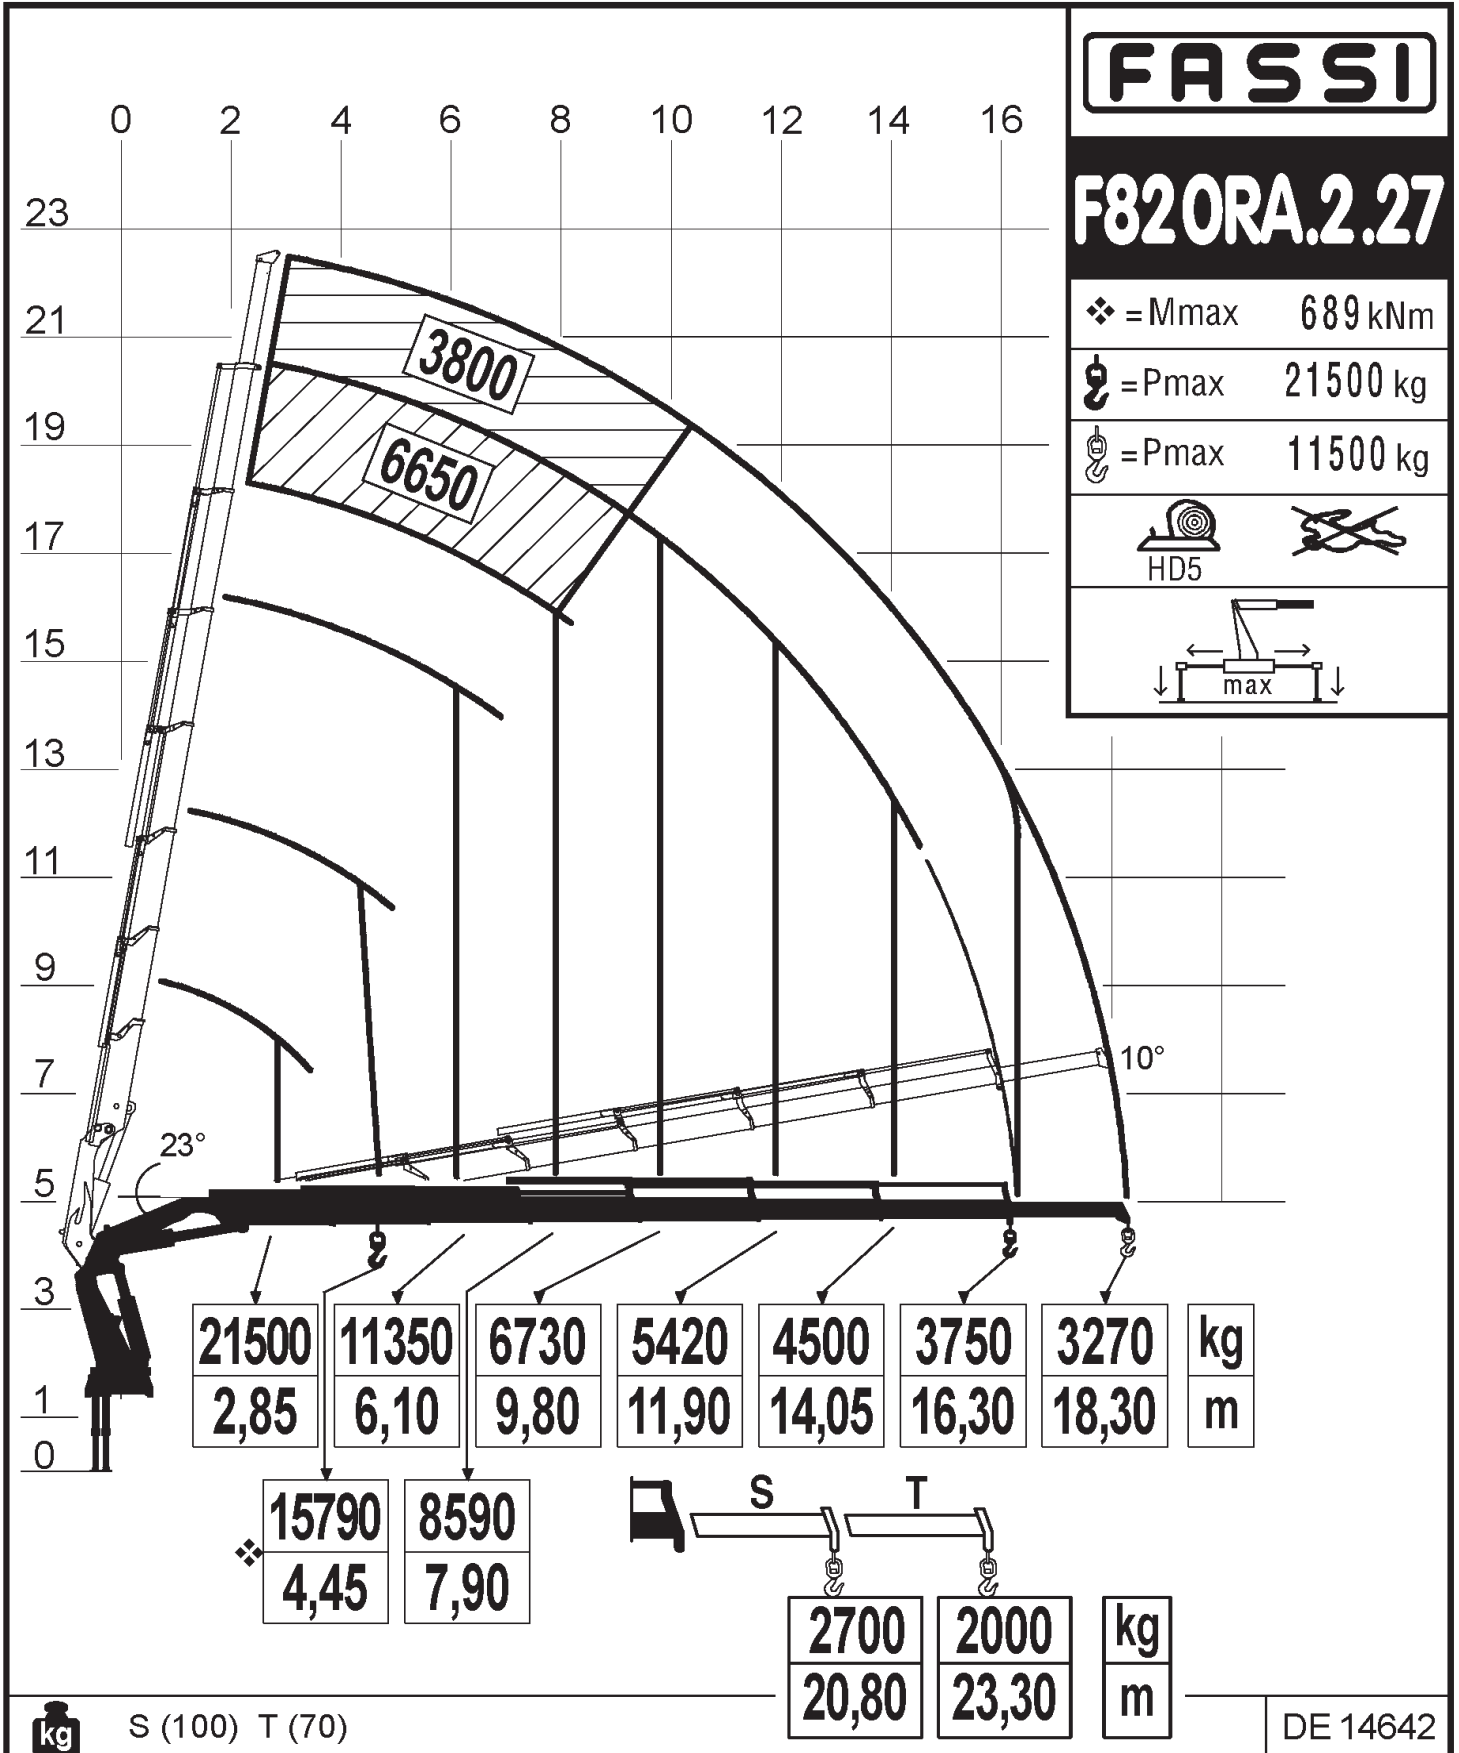

Via Roma, 110
14021 Albino (BG)
Tel.: +39 035 776400
Fax: +39 035 755020
www.fassi.com
fassi@fassi.com

LOAD DIAGRAM WITH LIFTING MOMENT LIMITING DEVICE

Via Roma, 110
 14021 Albino (BG)
 Tel.: +39 035 776400
 Fax: +39 035 755020
 www.fassi.com
 fassi@fassi.com

LOAD DIAGRAM HYDRAULIC EXTENSIONS WITH LIFTING MOMENT LIMITING DEVICE